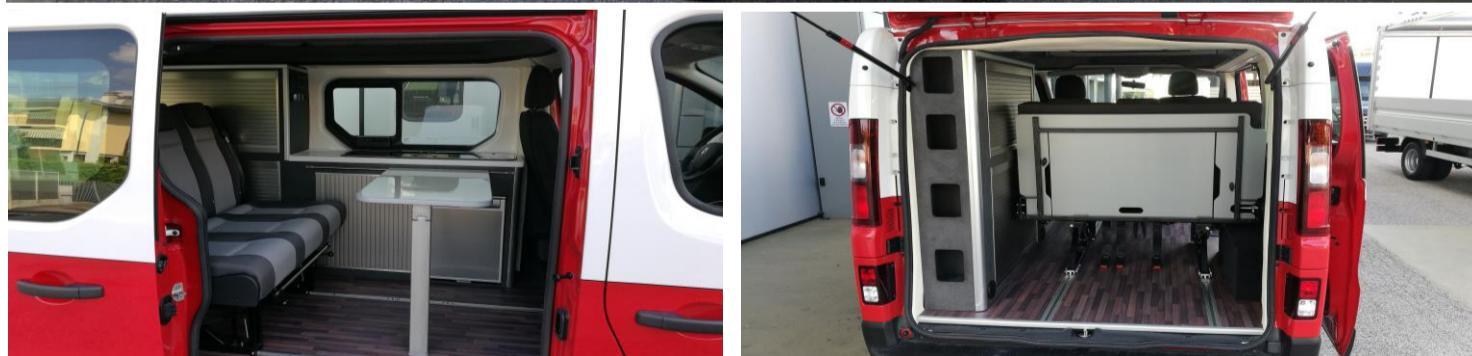

## RENAULT TRAFIC VARIANTE 3 BICOLORE CAMPERIZZATO

### DIMENSIONI:

Lunghezza: mm. 4990  
Larghezza: mm. 1950  
Altezza: mm. 2060

### ALLESTIMENTO:

Tetto a soffietto versione manuale con apertura frontale  
Letto matrimoniale per tetto a soffietto  
Pavimentazione in legno con guide scorrimento ad incasso  
Panca posteriore a 3 posti viaggio con possibilità realizzazione letto  
Cucina laterale con piano in Corian, lavello e piano cottura, frigorifero e persiane varie  
Kit autonomia batteria e carica batteria più pannello comando  
Illuminazione a led  
Kit riscaldatore a gasolio con due bocchette di ventilazione  
Finiture in ecopelle  
Piastre girevoli per sedili cabina (guidatore e passeggero)