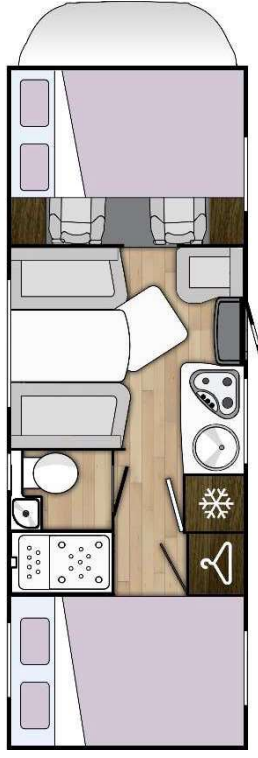

LE TARIFFE SONO IVA ESCLUSA

Top Group

Noleggio camper

6 posti letto omologati

Garage

Bagno con doccia separata

**Organizza la tua
vacanza in piena
libertà!**

Sede legale e operativa: Via Regia, 78 – 35010 Vigonza (PD) - Tel.049 725586 Fax 049 8952913